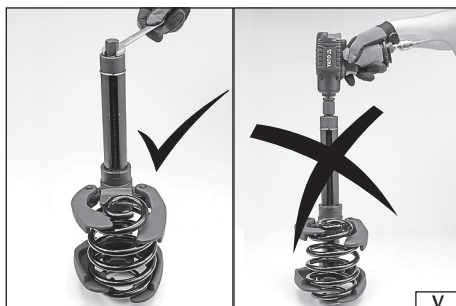

YT-2535

PL ŚCIĄGACZ DO SPRĘŻYN MACPHERSONA  
GB MACPHERSON SPRING DUMPER EXTRACTOR

TOYA S.A. ul. Sołtysowicka 13-15, 51-168 Wrocław, Polska

I N S T R U K C J A O B S Ł U G I