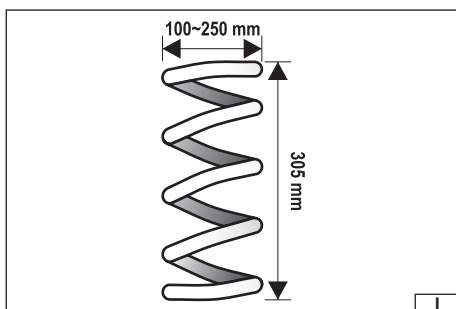

YT-2535

PL ŚCIĄGACZ DO SPRĘŻYN MACPHERSONA  
GB MACPHERSON SPRING DUMPER EXTRACTOR

TOYA S.A. ul. Sołtysowicka 13-15, 51-168 Wrocław, Polska

I N S T R U K C J A O B S Ł U G I